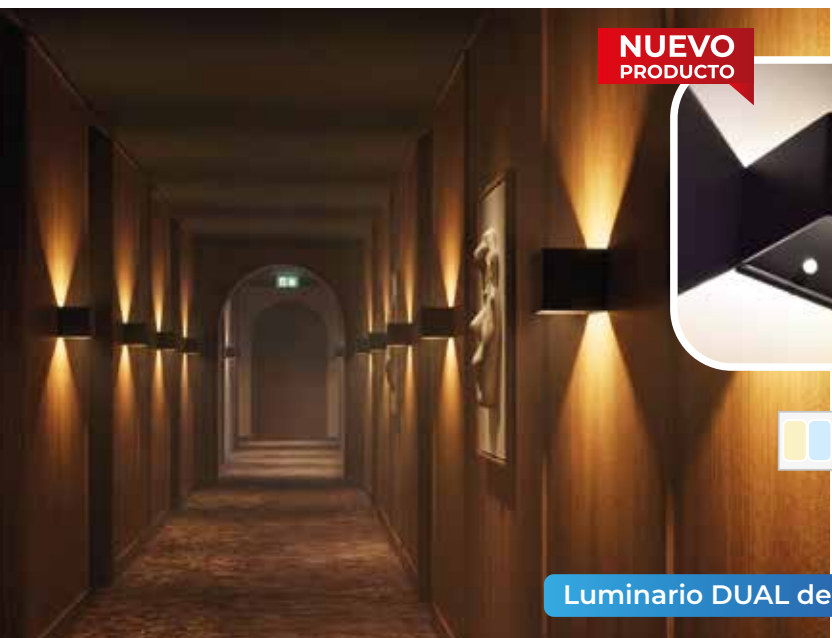

**NUEVO
PRODUCTO**