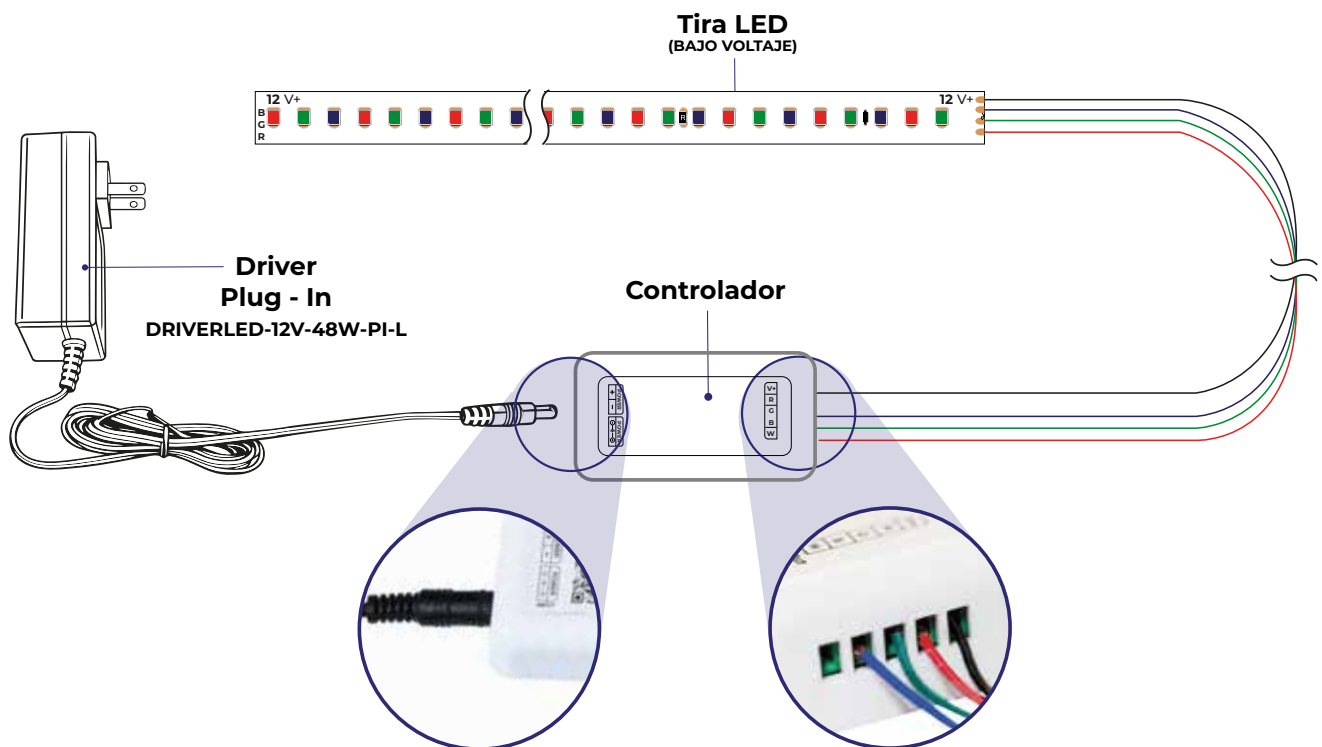

¿Tienes una tira de 12V~ RGB?

Enciendela de la forma más sencilla:

Controlador para uso con tiras,
reflectores y sumergibles
RGB - RGBW

COMPATIBLE TAMBIÉN CON:

C-RGBW-TUYA
Control tira LED RGBW

Dimensiones
Uso
Garantía
Características

8.5 cm | 2.25 cm | 4.5 cm
Interior
1 año
Uso del sistema TUYA |
pueden utilizarse hasta 8 controladores
con APP SMART LIFE I control para
LED: RGB-RGBW
(2 BATERIAS) AAA 3V
12-24 V~ | 10 A Max
12V~ -96W 24V~ -192W |
4 canales, 2 A X canal
Radio Frecuencia
433 MHz
Distancia remota
20 - 30 m
Índice de protección
IP20
Protocolo
WIFI TUYA | Radio frecuencia
-20° | 60° C
Accesorios
Control remoto

Alimentación control remoto
Alimentación
Salida
Radio Frecuencia
Distancia remota
Índice de protección
Protocolo
Temperatura de operación
Accesorios

TIRAS LED RGB / RGBW

MLED-60-IP45-127V-CD

TIRA FLEXIBLE 60 LEDS POR METRO, 2835 SMD
127 V, EXTERIOR