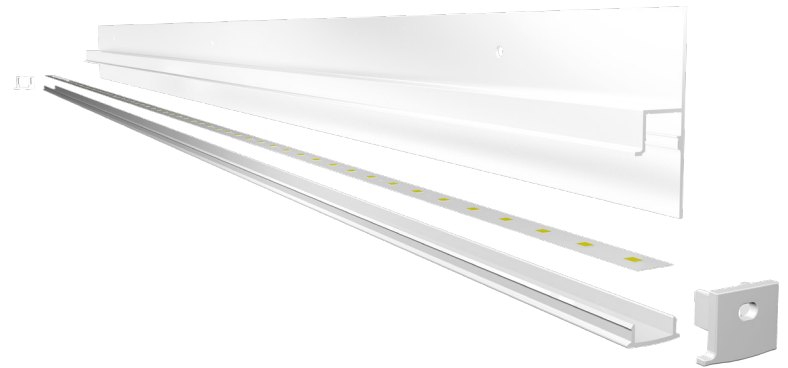

PL-200-6319-AL

PERFIL LINEAL DE ALUMINIO PARA EMPOTRAR EN MURO

CÓDIGO	DIMENSIONES	TERMINADO	CUBIERTA	USO	FUENTE DE LUZ	LARGO TOTAL	IP
PL-200-6319-AL	63.24x19 mm	Aluminio	Policarbonato difusa	Interior	Tira LED (No incluida)	200 cm	IP20

DESCRIPCIÓN

Perfil específico para una iluminación ambiental indirecta, perfecto para decorar espacios con un toque diferenciador.